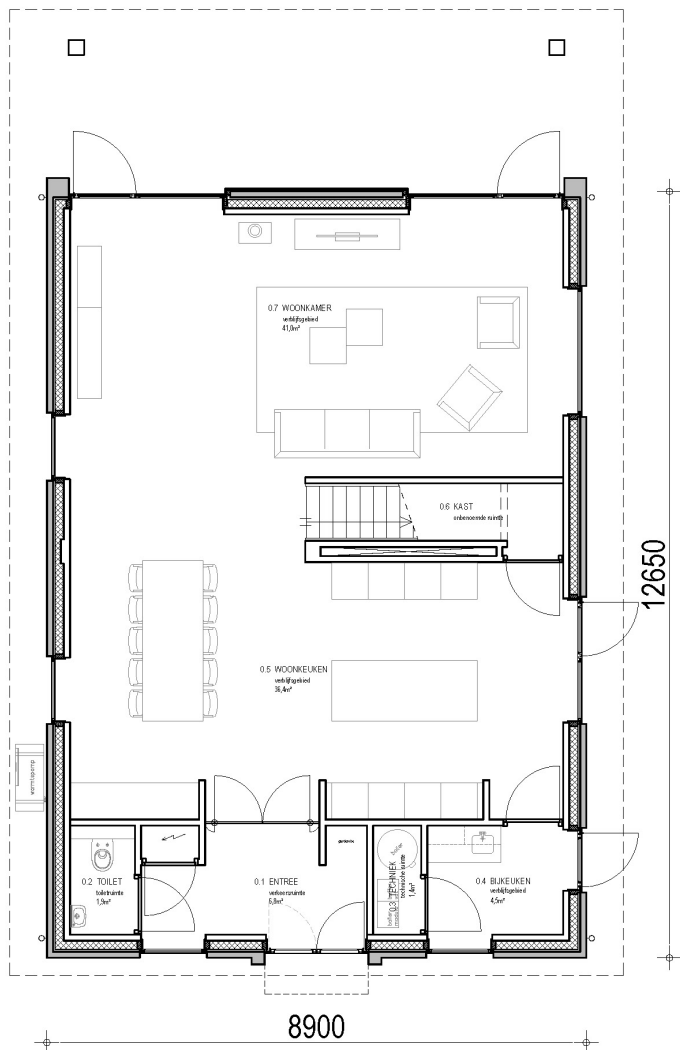

Dit geeft een prachtig ruimtelijk effect.

De begane grond heeft een grote woonkeuken en zitkamer met riant uitzicht op de tuin en het omliggende landschap.

Vanuit de woonkamer heeft men toegang tot de verdieping met 2 slaapkamers, wasruimte, badkamer met ligbad en inloop douche, separaat toilet en studeer/werkruimte.

## Details

Prijs vanaf	: op aanvraag
Inhoud	: 790 m <sup>3</sup>
Bruto vloeroppervlak	: 193 m <sup>2</sup>
Breedte	: 8,90 meter
Lengte	: 12,65 meter
Nokhoogte	: 9,00 meter

Prijswijzigen voorbehouden

*Bekwemvilla  
uw droomvilla.*