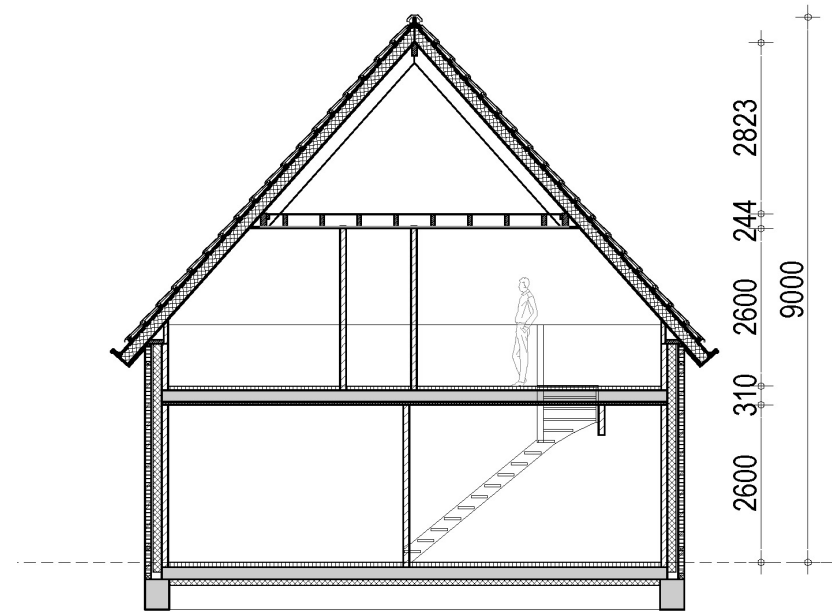

## Details

Prijs vanaf	: op aanvraag
Inhoud	: 790 m <sup>3</sup>
Bruto vloeroppervlak	: 193 m <sup>2</sup>
Breedte	: 8,90 meter
Lengte	: 12,65 meter
Nokhoogte	: 9,00 meter

Prijswijzigen voorbehouden

*Bekwemvilla  
uw droomvilla.*

8900  
Begane grond

8900  
Verdieping

*Belouevilla  
uw droomvilla.*

Doorsnede

*Belouevilla  
uw droomvilla.*