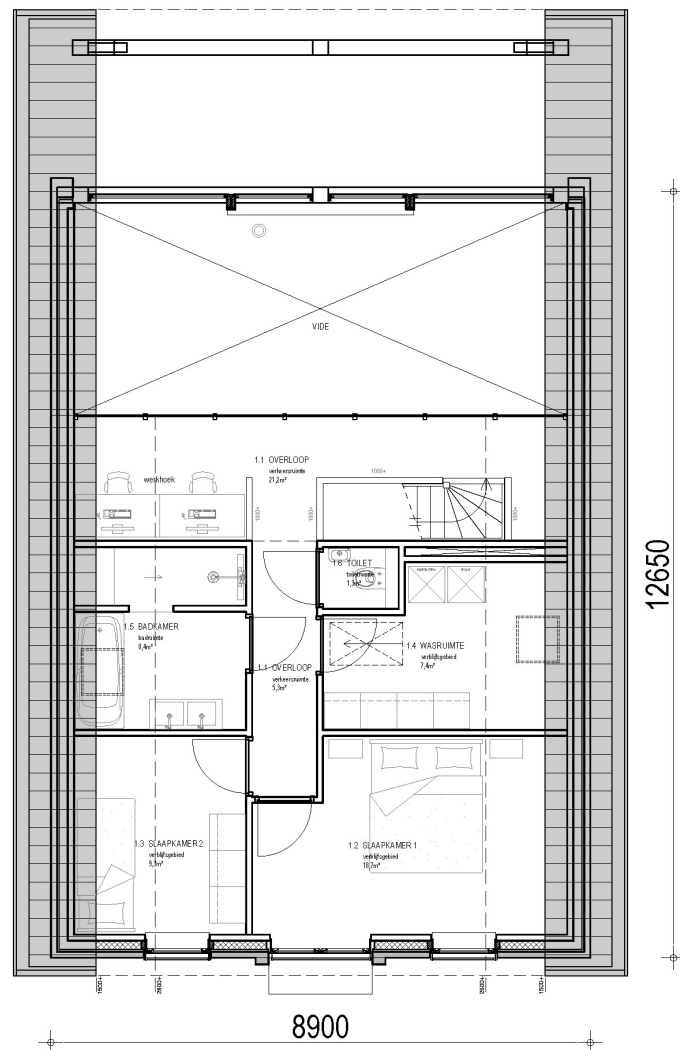

Dit geeft een prachtig ruimtelijk effect.

De begane grond heeft een grote woonkeuken en zitkamer met riant uitzicht op de tuin en het omliggende landschap.

Vanuit de woonkamer heeft men toegang tot de verdieping met 2 slaapkamers, wasruimte, badkamer met ligbad en inloop douche, separaat toilet en studeer/werkruimte.

## Details

Prijs vanaf	: op aanvraag
Inhoud	: 790 m <sup>3</sup>
Bruto vloeroppervlak	: 193 m <sup>2</sup>
Breedte	: 8,90 meter
Lengte	: 12,65 meter
Nokhoogte	: 9,00 meter

Prijswijzigen voorbehouden

*Bekwemvilla  
uw droomvilla.*

8900  
Begane grond

8900  
Verdieping

*Belouevilla  
uw droomvilla.*

Doorsnede

*Belouevilla  
uw droomvilla.*