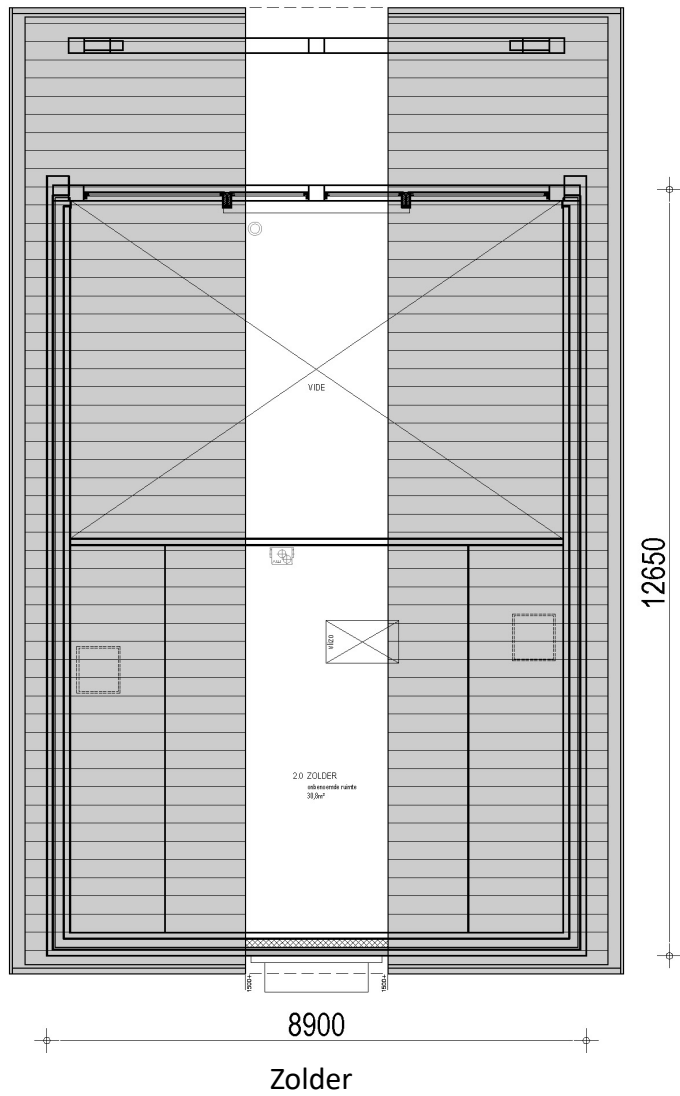

## Details

Prijs vanaf	: op aanvraag
Inhoud	: 790 m <sup>3</sup>
Bruto vloeroppervlak	: 193 m <sup>2</sup>
Breedte	: 8,90 meter
Lengte	: 12,65 meter
Nokhoogte	: 9,00 meter

Prijswijzigen voorbehouden

*Bekwemvilla  
uw droomvilla.*

8900  
Begane grond

8900  
Verdieping

*Belouevilla  
uw droomvilla.*

Doorsnede

*Belouevilla  
uw droomvilla.*