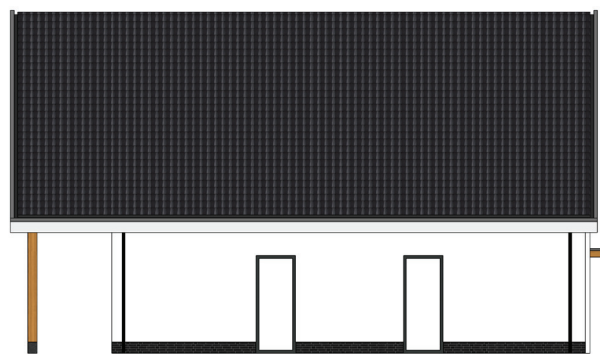

Linkergevel

Details

Prijs vanaf	: op aanvraag
Inhoud	: 790 m³
Bruto vloeroppervlak	: 193 m²
Breedte	: 8,90 meter
Lengte	: 12,65 meter
Nokhoogte	: 9,00 meter

Prijswijzigen voorbehouden